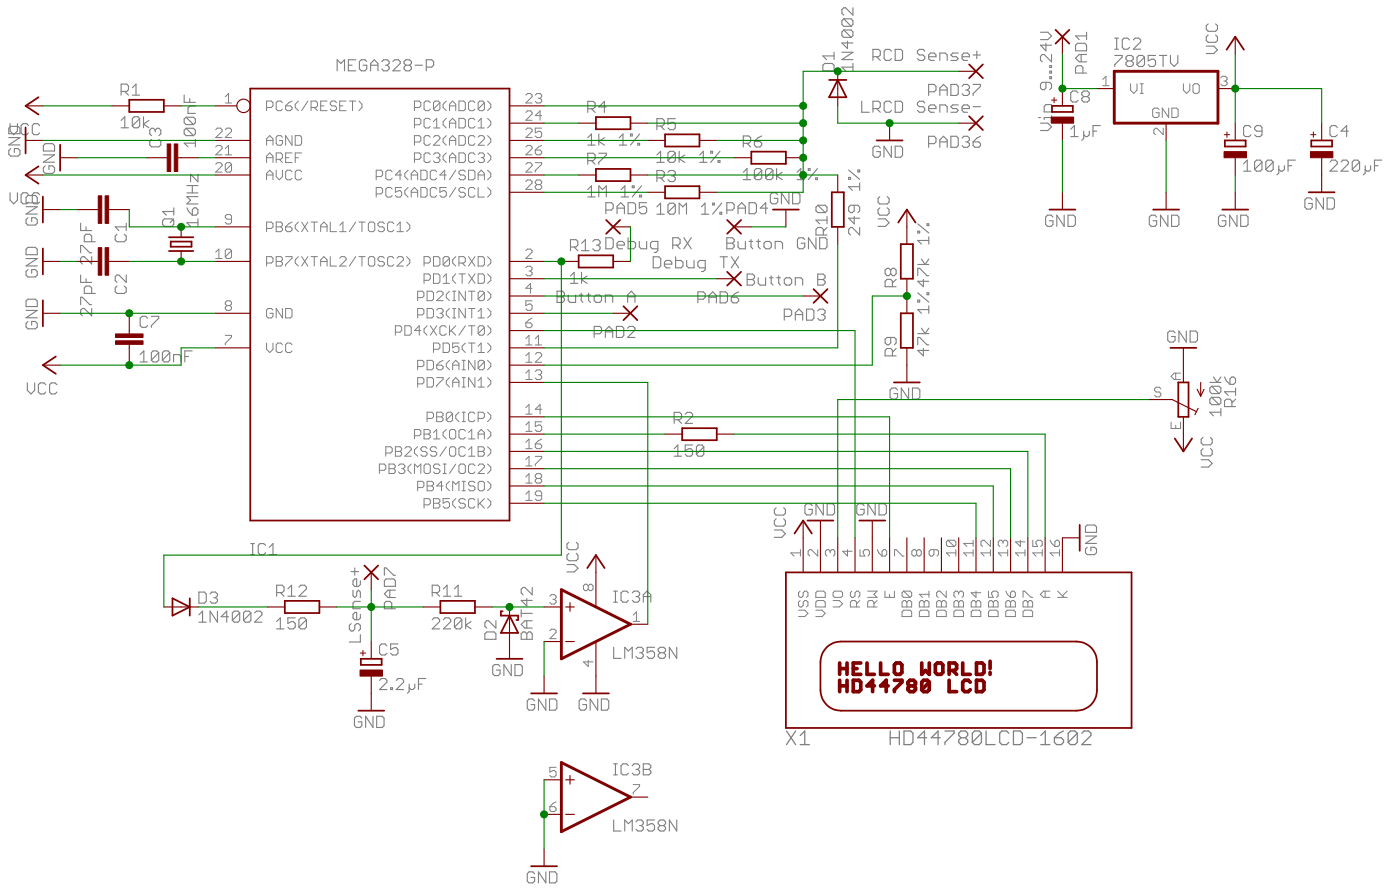

LCRD Meter

(c) 2017-2018 by Malte Marwedel U 1.0
 2018-01-13 U 1.1
 2018-05-19 U 1.2